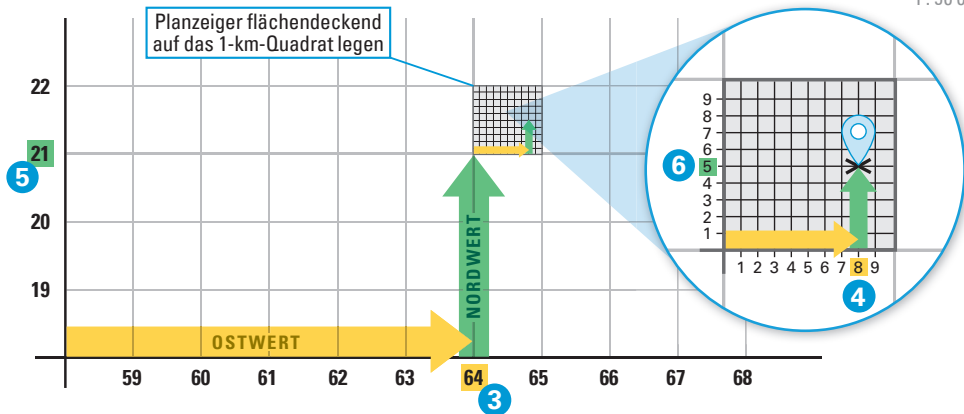

Schritt für Schritt zur UTMREF-Koordinate:

Planzeiger
1 : 50 000

1 : 50 000
1 km = 2 cm

Legendenfeld am unteren Kartenrand:

Zonenfeld 100-km-Quadrat

32U	NA
------------	-----------

1 2

Staatliche Feuerweherschulen